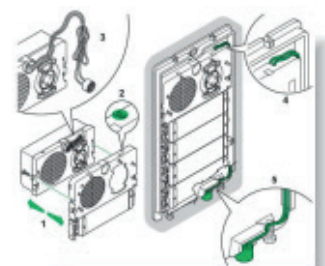

Seuraavaksi kytketään johtimet terminaaleihin ja tarvittavat lisäkaapelit modulien välille.

Kytetään tarvittavat moduulit painamalla ne terminaaleihin.

Lopuksi asennetaan kehysten kansi paikalleen.

HELPPO SÄÄDETTÄVYYS

Äänenvoimakkuus sekä kameran suuntaus on helppo säätää suoraan etupanelista

Taustavalojen väri voi vaihtaa kytkimestä

Mikrofoni voidaan helposti siirtää paremman äänen saamiseksi asennuskehysten alareunaan