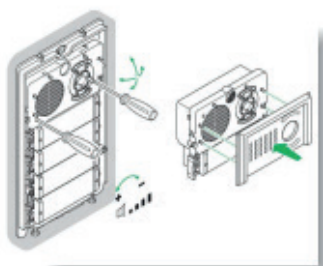

Seuraavaksi kytketään johtimet terminaaleihin ja tarvittavat lisäkaapelit modulien välille.

Kytetään tarvittavat moduulit painamalla ne terminaaleihin.

Lopuksi asennetaan kehysten kansi paikalleen.

HELPPO SÄÄDETTÄVYYS

Äänenvoimakkuus sekä kameran suuntaus on helppo säätää suoraan etupanelista

Taustavalojen väri voi vaihtaa kytkimestä

Mikrofoni voidaan helposti siirtää paremman äänen saamiseksi asennuskehysten alareunaan