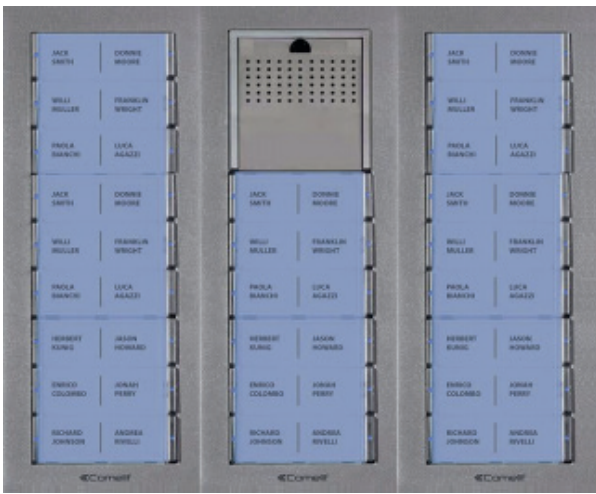

IKALL METAL

Suunniteltu ja valmistettu kestämaan suuret lämpötilan vaihtelut. Säilyttää toimintakykynsä kovillakin pakkasilla.

Ikall Metal säättää saapuvan äänen sävyn automaattisesti puhtaan äänen vastaanoton takaamiseksi. Se kommunikoi käyttäjän kanssa selkeiden, yksinkertaisten ja intuitiivisten visuaalisten merkintöjen avulla. Saatavana digitaalisena versiona, jossa on "Sensitive Touch" -tekniikka, tai analogisena versiona.

Tuotteen lujuusluokka on sertifioitu IP54.

Suomen myydyin ovikoje, Comelit Ikall metal.

Tyylikäs ja vahvarakenteinen ovitaulu, jossa yhdistyvät helppokäyttöisyys sekä korkea laatu.

Laitteisto on laajasti testattu eri käyttöolosuhteissa ja sopii erinomaisesti Suomen vaihtuviin keliolosuhteisiin.

Taustavalon väri vaihdettavissa valkoinen / sininen.

Paneelin rakenne on modulaarinen.

Saatavana uppo tai pinta-asenteisena.

VIKOJE PAINIKEMODULEILLA VARUSTETTUNA

Ikall ovitaulu muokattavissa asiakkaan tarpeiden mukaiseksi.