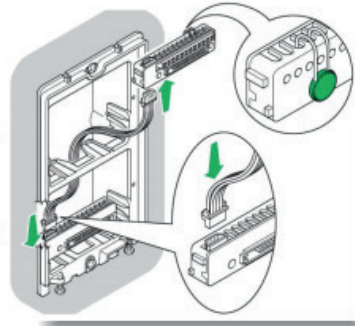

Kuvan ovitaulu 48 painikkeinen Audio ovitaulu.

Ovitauluun saadaan painikkeina 1-140 käyttäjää.

Helppokäyttöiset nimi / numero kilvet.

VIKOJE DIGITAALISELLA NIMI TAI AS-NUMERO VALITSIMELLA

Digitaalinen nimi/numerovalitsin.

Isolla suomenkielisellä LCD-näytöllä.

Soft touch-painikkeet, ei kuluvia liikkuvia osia.

3800-nimen muisti.

5600-koodin muisti.

Pakkaskestävyys -30.

Sovellusesimerkki:

AENNUS

Ensin asennetaan alumiininen kehys seinässä olevaan upotuskoteloon
HUOLEHDITAA ASENNUKSEN VESITIIVYDESTÄ!

Seuraavaksi kytketään johtimet terminaaleihin ja tarvittavat lisäkaapelit modulien välille.

Kytetään tarvittavat moduulit painamalla ne terminaaleihin.

Lopuksi asennetaan kehysten kansi paikalleen.

HELPPO SÄÄDETTÄVYYS