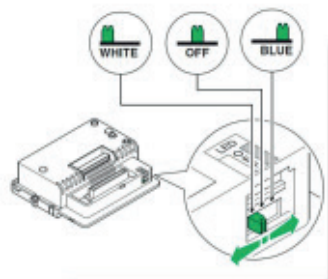

Seuraavaksi kytketään johtimet terminaaleihin ja tarvittavat lisäkaapelit modulien välille.

Kytetään tarvittavat moduulit painamalla ne terminaaleihin.

Lopuksi asennetaan kehysten kansi paikalleen.

HELPPO SÄÄDETTÄVYYS

Äänenvoimakkuus sekä kameran suuntaus on helppo säätää suoraan etupanelista

Taustavalojen väri voi vaihtaa kytkimestä

Mikrofoni voidaan helposti siirtää paremman äänen saamiseksi asennuskehysten alareunaan