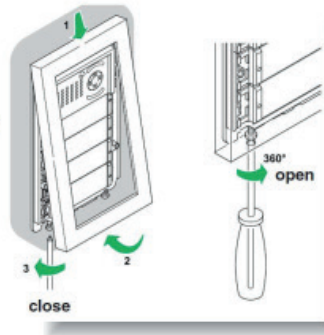

Kuvan ovitaulu 48 painikkeinen Audio ovitaulu.

Ovitauluun saadaan painikkeina 1-140 käyttäjää.

Helppokäyttöiset nimi / numero kilvet.

VIKOJE DIGITAALISELLA NIMI TAI AS-NUMERO VALITSIMELLA

Digitaalinen nimi/numerovalitsin.

Isolla suomenkielisellä LCD-näytöllä.

Soft touch-painikkeet, ei kuluvia liikkuvia osia.

3800-nimen muisti.

5600-koodin muisti.

Pakkaskestävyys -30.

Sovellusesimerkki:

AENNUS

Ensin asennetaan alumiininen kehys seinässä olevaan upotuskoteloon
HUOLEHDITAA ASENNUKSEN VESITIIVYDESTÄ!

Seuraavaksi kytketään johtimet terminaaleihin ja tarvittavat lisäkaapelit modulien välille.

Kytetään tarvittavat moduulit painamalla ne terminaaleihin.

Lopuksi asennetaan kehysten kansi paikalleen.

HELPPO SÄÄDETTÄVYYS