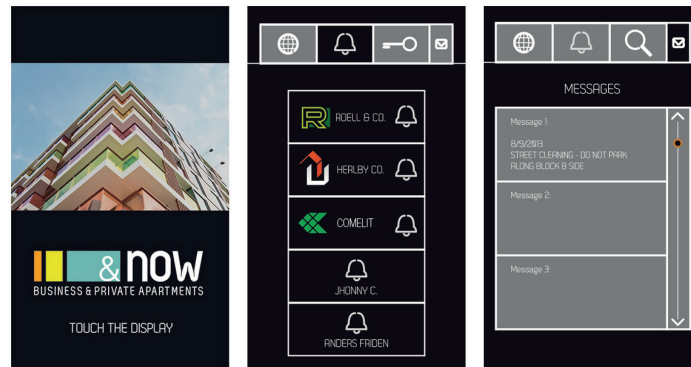

8 tuuman taustavalaistu kosketusnäytön värinäyttö

Uppo- ja pinta-asennus

Saatavana SBTOP 2-johdin- ja digitaaliseen ViP-järjestelmään

Helppokäyttöinen ja siisti täysin graafinen käyttöliittymä

IK08-suojausluokitus

Ääniviestit ja visuaaliset indikaatiot kuulokojeiden käyttäjille näytöllä olevien kuvakkeiden avulla

4 erilaista puhelutilaa nimihaku, koodi, aakkosellinen syöttöpainike ja painike mukautettavalla grafiikalla

Integroitu RFID-lukija

Rajapinta voidaan räätälöidä useilla näytöillä, kuten tervehdyskieli, kielen valinta, suora puhelu tai haku, sisääntuloreitin näyttö, koodattu puhelu tai ääniviestit piktogrammeilla, jotka auttavat käyttäjiä, joilla on rajoitetut aistien ja / tai fyysiset kyvyt.